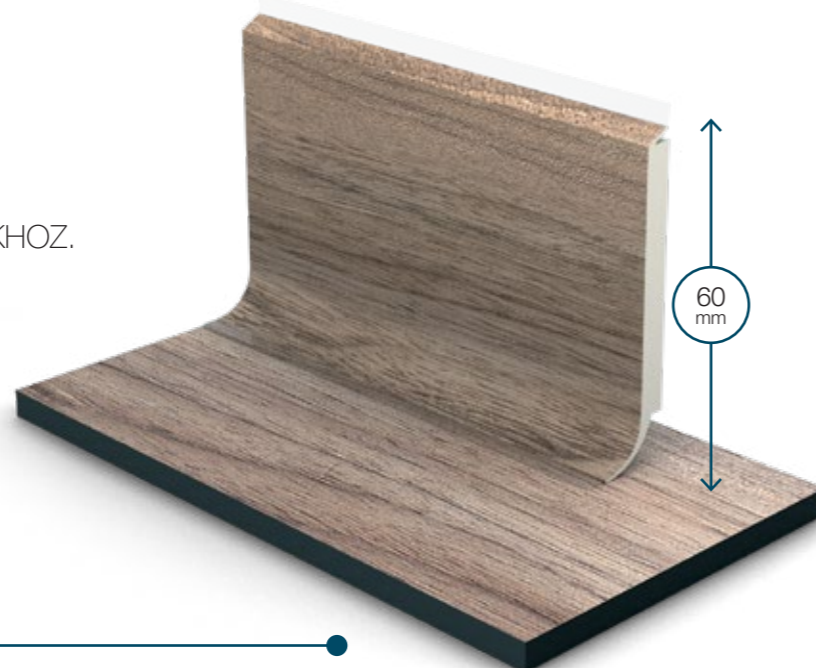

A **Domino SPC padló** jellemzője a merev mag, amely összetételéből adódóan (Stone Polymer Composite = Ásványi Polimer Kompozit) sokkal tartósabb és jobb mérettartású, mint a hagyományos klikkes padlók. Megjelenésében tökéletes vizuális élményt nyújt és vízállóságának köszönhetően minden helyiségben alkalmazható.

GRABOPROFIL HARD FOAM SKIRTING

EDGE SKIRTING BOARDS
RECOMMENDED
SPC FLOOR COVERINGS.

SZEGŐLECEK
SPC PADLÓBURKOLATOKHOZ.

Parameters

Length: 2.2 m
Height: 60 mm
Packing: 20 pcs/box

Paraméterek

Hossz: 2.2 m
Magasság: 60 mm
Kiszerezés: 20 db/doboz