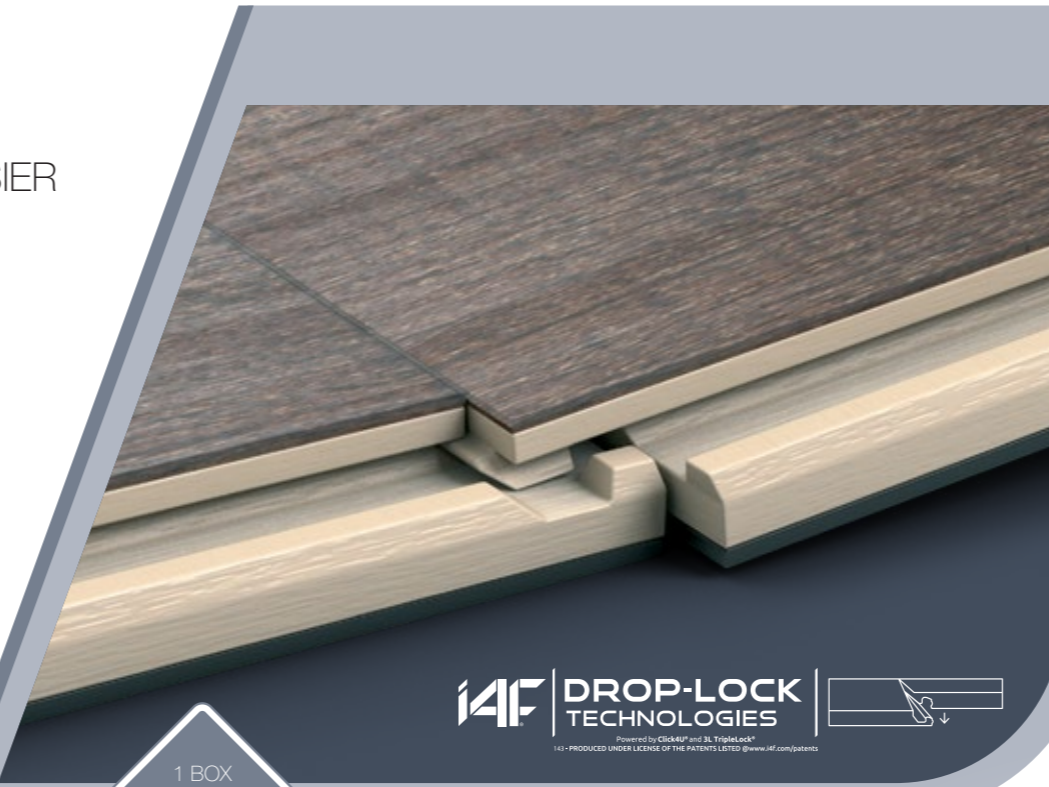

GRABO

DOMINO SPC

GRABBO

DOMINO SPC

RIGID MODULAR FLOORING WITH SPC CORE
TARTÓS, MEREV MAGOS SPC PADLÓ

The biggest advantage of **Grabbo Domino SPC flooring** is its rigid core, which ensures due to its composition (Stone Polymer Composite) better durability and dimensional stability than traditional click floorings. Domino SPC Flooring provides a perfect visual experience and because of its water resistance, it can be used in any room of your home.

A **Domino SPC padló** jellemzője a merev mag, amely összetételéből adódóan (Stone Polymer Composite = Ásványi Polimer Kompozit) sokkal tartósabb és jobb mérettartású, mint a hagyományos klikkes padlók. Megjelenésében tökéletes vizuális élményt nyújt és vízállóságának köszönhetően minden helyiségben alkalmazható.

OLENA

WALDER

DAVOS

ELERIA

TULLY

JOFFREY

REED

GRABOPLAST'S NEW SPC FLOORS HAVE THE **i4F CLICK SYSTEM**, WHICH ENSURES EVEN EASIER AND FASTER INSTALLATION. ACOUSTIC (FOAM-BACKED) AND COMPACT (NON-FOAM-BACKED) PRODUCTS ARE AVAILABLE.

A GRABOPLAST ÚJ SPC PADLÓI **i4F KLIKK RENDSZERREL** RENDELKEZNEK, AMELYEK MÉG KÖNNYEBB ÉS GYORSABB LERAKÁST BIZTOSÍTANAK. ELÉRHETŐ HABHÁTÚ ÉS HAB NÉLKÜLI KIVITEL.

i4F DROP-LOCK TECHNOLOGY

- Up to 30% faster installation
- Extremely high locking strength
- No inserts or special tools required
- Easy disassembling
- No squeaking
- Strong proven performance